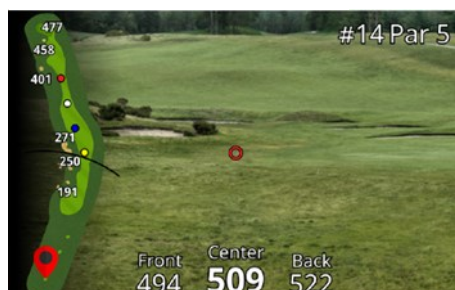

COURSEVIEW