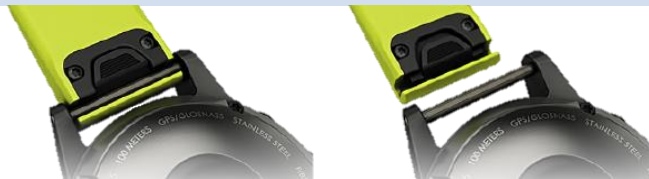

LADE-/DATENKABEL 010-12491-01 EAN: 0753759176860

Lade und übertrage deine Daten mit Hilfe der USB Schnittstelle auf deinen Computer. Dieses Kabel lässt sich auch an ein USB-Netzteil oder KFZ-Ladeadapter anschließen (beides separat erhältlich).

QUICKFIT™ 22 ARMBAND — WERKZEUGFREIER WECHSEL!

QuickFit Armbänder geben dir die Möglichkeit den Stil mit einem Klicken zu verändern. Für jedes Event oder Training das passende Armband durch einen einfachen und werkzeugfreien Wechsel. Die Approach S60 ist kompatibel mit allen 22mm Armbändern.