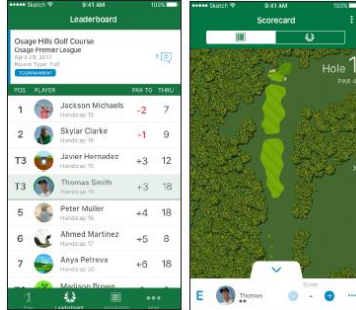

FARBIGE
KARTENDARSTELLUNG

AUTOSHOT

PINPOINTER

SCORECARD

SMART
NOTIFICATIONS³

MULTISPORT

Messe dich mit deinen Freunden auf verschiedenen Golfplätzen mit der neuen Garmin Golf App!
Garmin Golf bietet folgende Features:

- **Wöchentliche Bestenliste:** Messe dich mit anderen Golfern und betrachte die Platzierung, Handicap und Punkte von anderen Golfern.
- **Erstelle Turniere:** Erstelle eigene Turniere und lade andere Spieler zu diesem ein.
- **Scorecard:** Lade Scorecards auf Garmin Connect™ oder Garmin Express™ (Garmin Gerät notwendig) hoch und analysiere sie auf der App oder dem PC. Golfer ohne ein Garmin Gerät können auch teilnehmen, indem die Punkte manuell eingetragen werden.