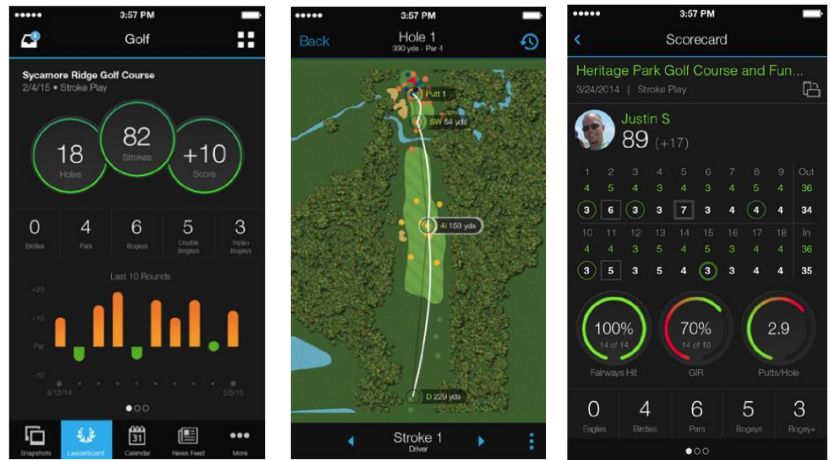

connect
powered by Garmin

Speichern Sie alle Garmin Approach® Statistiken und Daten an einem Platz. Verfolgen Sie Fortschritte und teilen Sie diese mit Ihren Freunden. Garmin Connect™ bietet unter anderem folgende Features:

- **Scorekarte-Auswertung:** Analyse der Fairway-Informationen, Greens in Regulation, die Schlagweite und die Anzahl der Putts.
- **Statistiken für alles:** Verfolgen Sie den Fortschritt indem Sie alle Statistiken ansehen, einschließlich der längsten Schlagweite, durchschnittliche Punktezahl, Putts und mehr.
- **Auto-Sync:** Synchronisiert sich automatisch mit Ihrem Smartphone¹, um Ihre Statistiken zu speichern.

Verfügbar als Mobile App und für Ihren Computer.
Weitere Informationen unter GarminConnect.com

PRODUKTVERGLEICH:

	G30	G7	G8
Approach®			
Vorinstallierte Karten	International	International	International
Hochauflösendes Display	2.3"	2.6"	3"
Hochempfindlicher GPS-Empfänger	•	•	•
Entfernung Anfang, Mitte, Ende des Grüns	•	•	•
Green View mit manueller Pin Positionierung	•	•	•
Messung Schlagweite	•	•	•
Layup/Dogleg Distanzen	•	•	•
Schlagstatistik	•	•	•
Digitale Scorecard	•	•	•
Kabellose Konnektivität	Bluetooth® Smart	Bluetooth® Smart	Bluetooth® Smart/WLAN
Smart Notifications¹	•	•	•
TruSwing™ kompatibel	•	•	•
Farbdisplay	Kapazitiver Touchscreen	Resistiver	Multi-touch
Vollständige Platzansicht in Farbe	•	•	•
Touch Targeting	•	•	•
Große Zahlen Modus	•	•	•
PlaysLike Distanzen	•	•	•
Schlägervorschläge	•	•	•
CourseView Auto Updater	•	•	•
PinPointer	•	•	•
Garmin Connect™ Kompatibilität	Mobile/Computer	Mobile/Computer	Mobile/Computer
Wasserdichtigkeit²	IPX7	IPX7	IPX7
Batterietyp	Li-Ionen (aufladbar)	Li-Ionen (aufladbar)	Li-Ionen (aufladbar)
Batterielaufzeit	15 Stunden (GPS)	15 Stunden (GPS)	15 Stunden (GPS)